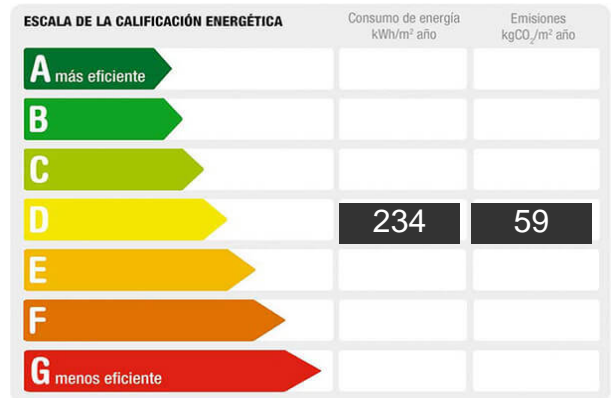

M² construidos: 76 **útiles:** 67 **Estancias:** 1
Antigüedad: entre 10 y 15 años **Aseos:** 1 **Exterior/Interior:** exterior

Descripción:

En Rentería, les ofrecemos un local a pie de calle, Construcción 2004.